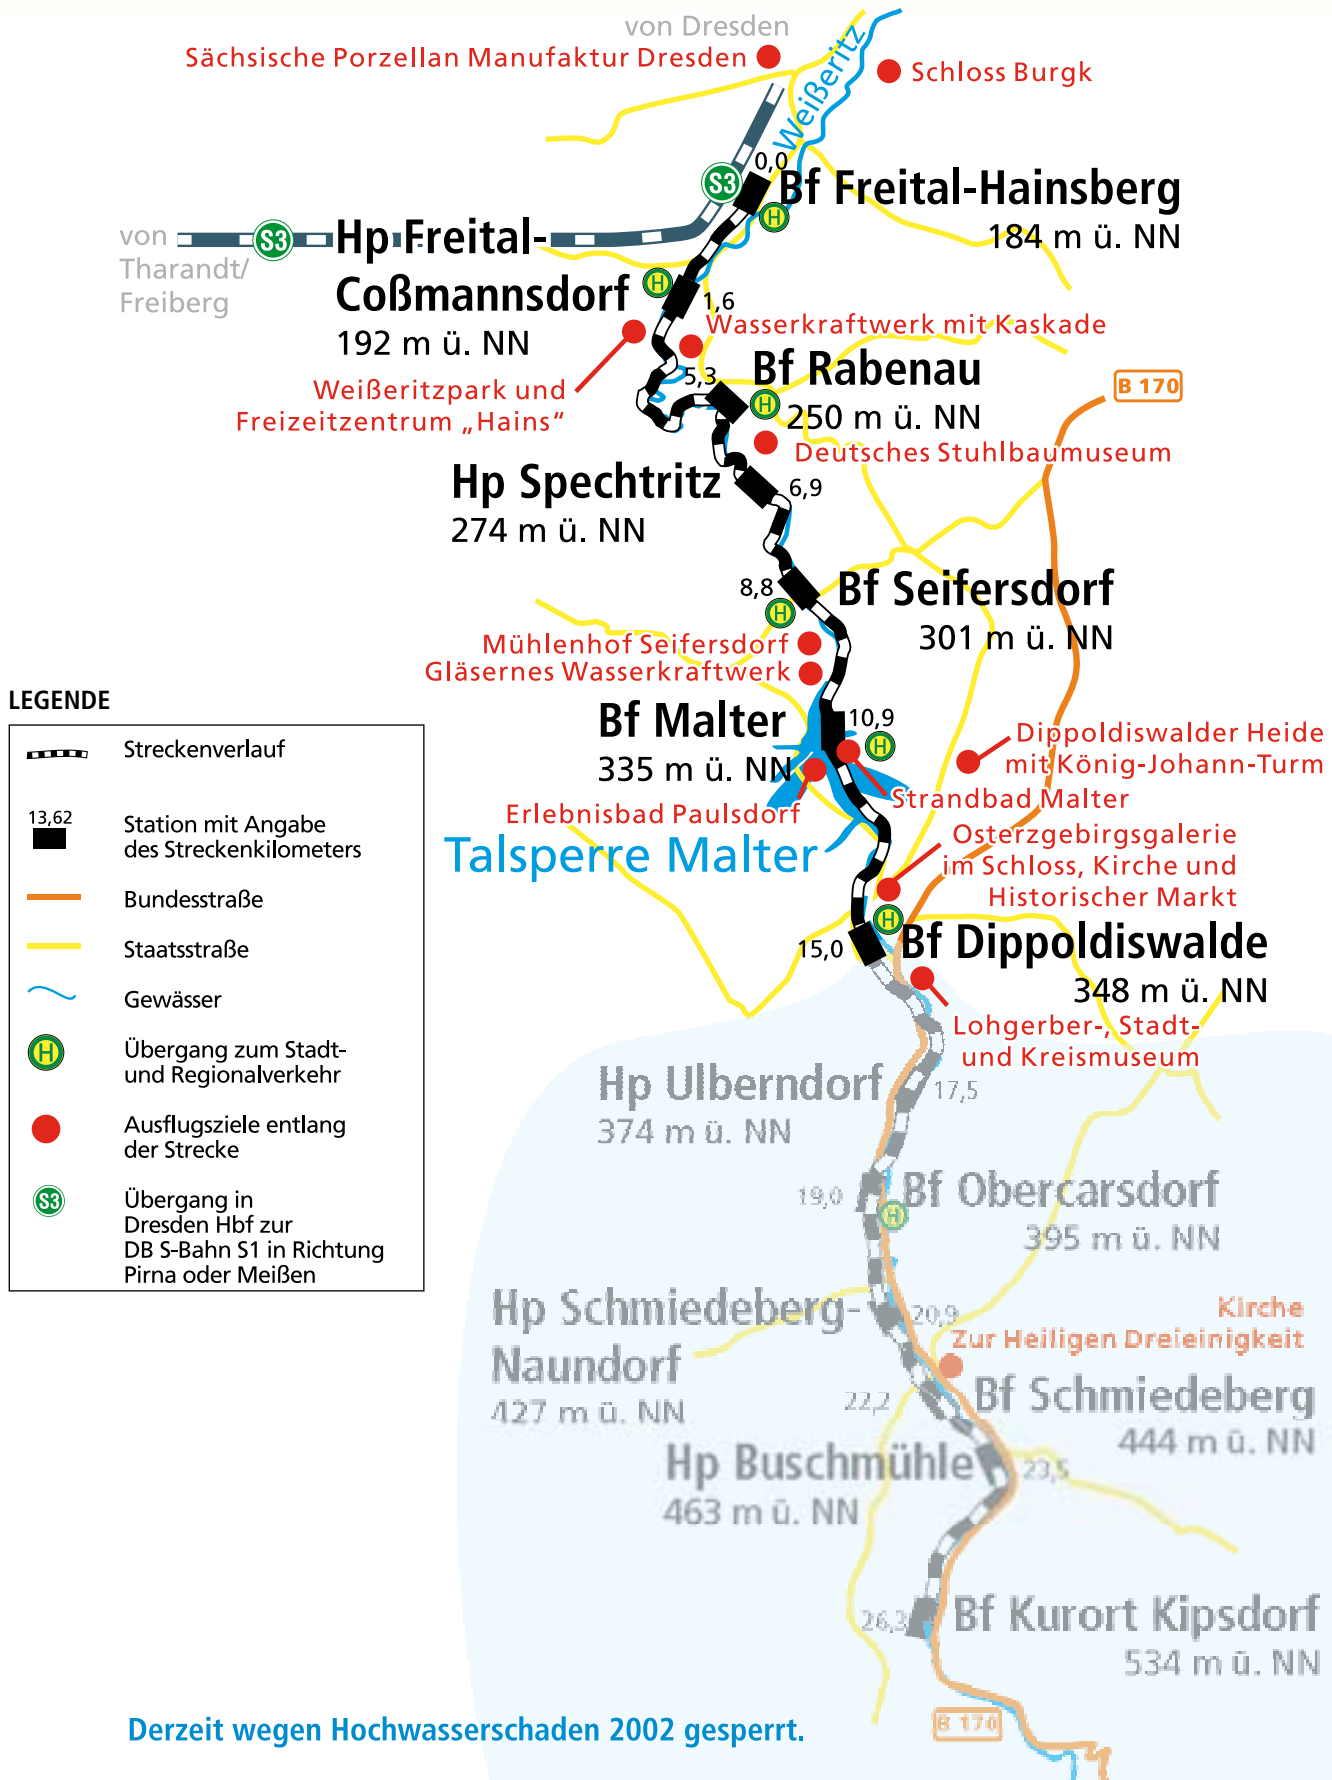

Der Streckenverlauf der WEIßERITZTALBAHN

© SDG Sächsische Dampfeisenbahngesellschaft mbH

SDG Sächsische Dampfeisenbahngesellschaft mbH · Weißeritztalbahn

Am Bahnhof 1 · 01468 Moritzburg

Tel. 035207 8929-0 · Fax 035207 8929-1 · www.weisseritztalbahn.com · weisseritztalbahn@sdg-bahn.de