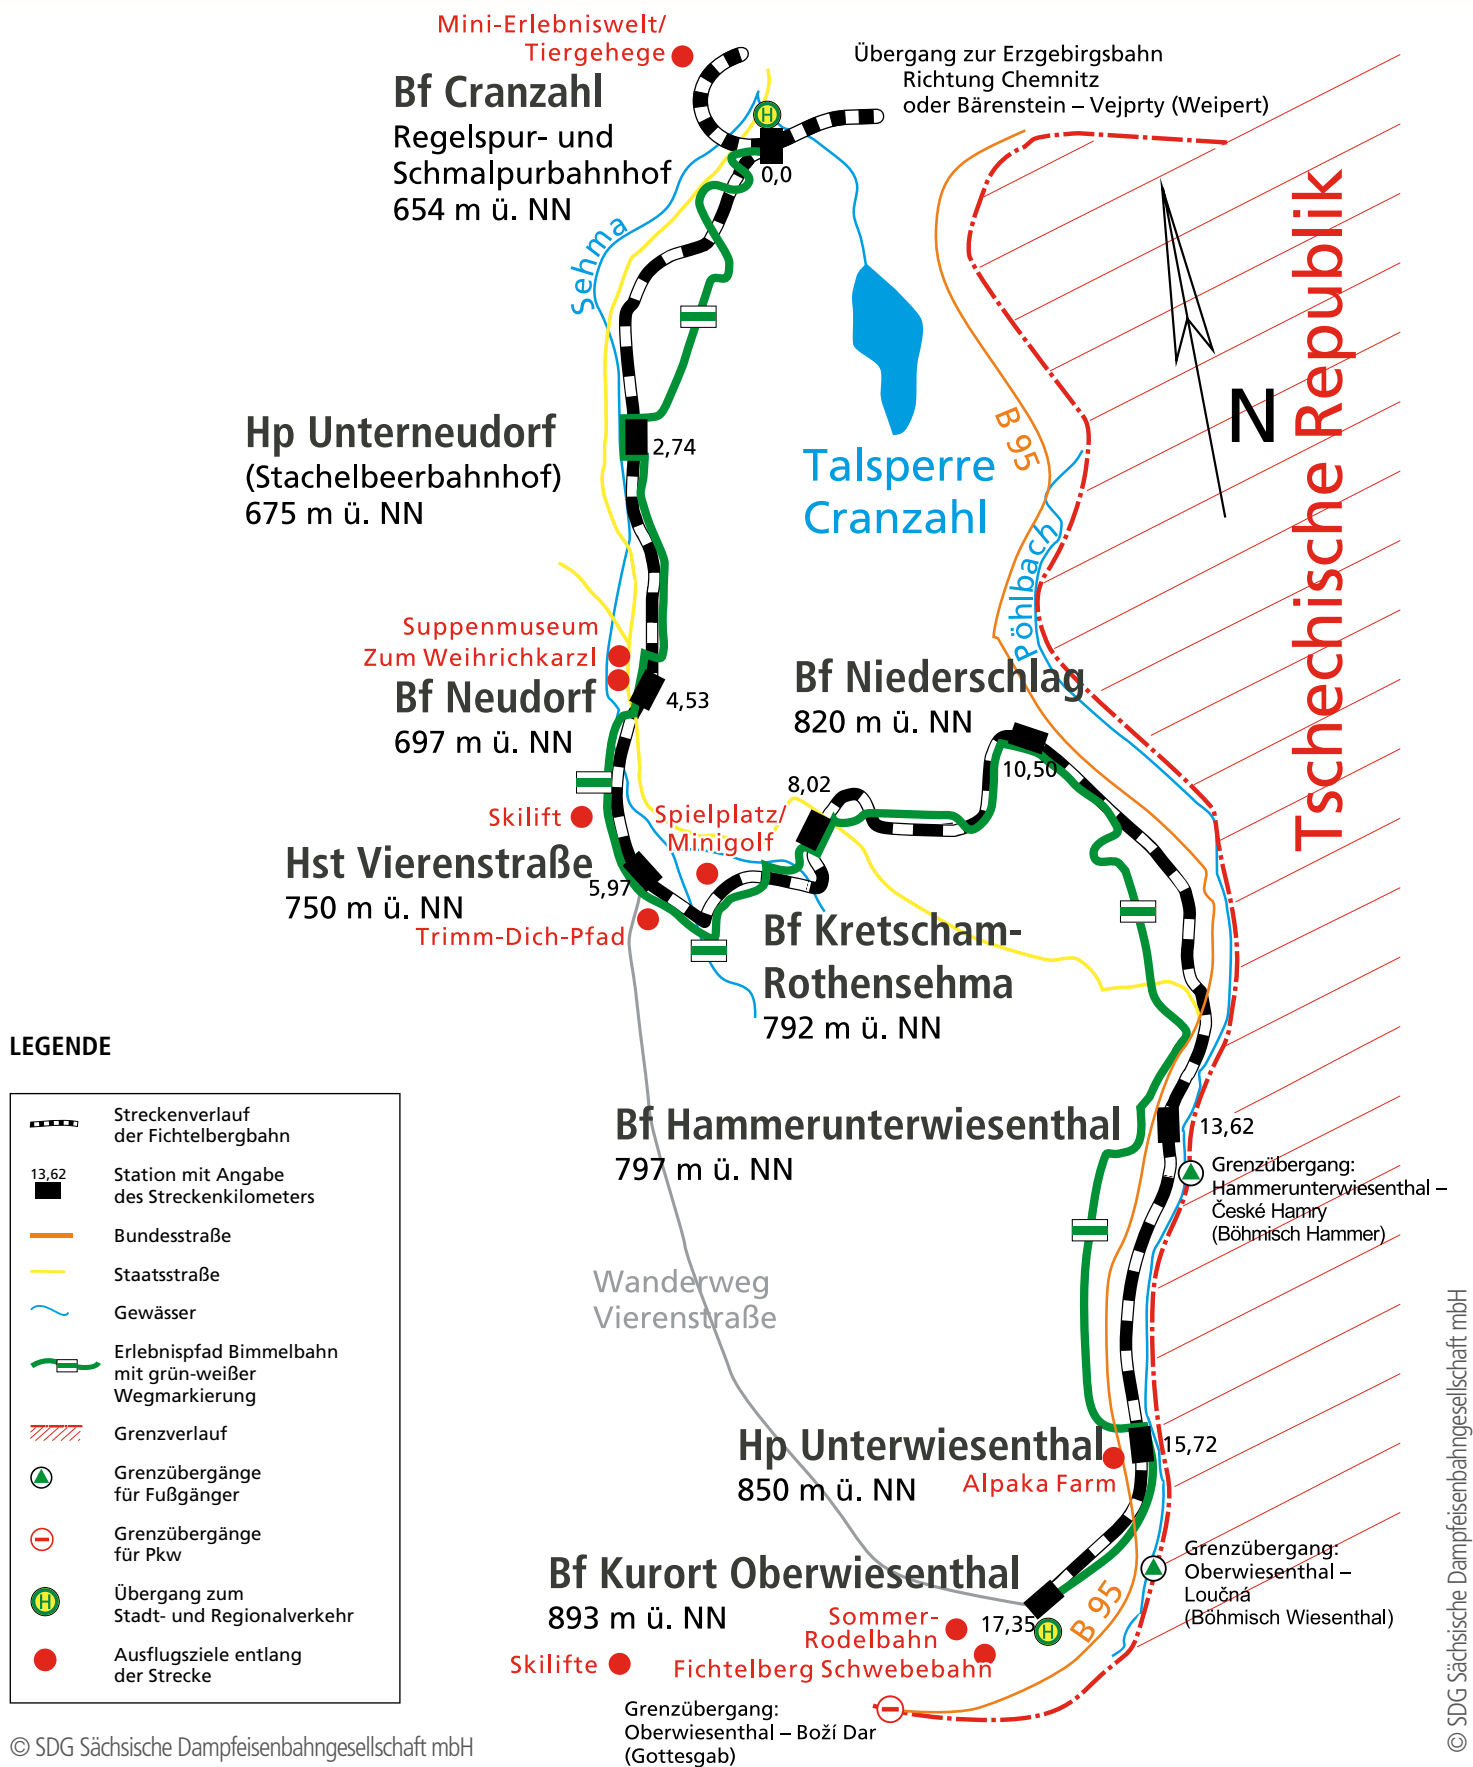

# Der Streckenverlauf der **FICHTELBERG**BAHN

SDG Sächsische Dampfeisenbahngesellschaft mbH · Fichtelbergbahn

Bahnhofstraße 7 · 09484 Kurort Oberwiesenthal

Telefon 037348 151-0 · Telefax 037348 151-29 · [www.fichtelbergbahn.de](http://www.fichtelbergbahn.de) · [fichtelbergbahn@sdg-bahn.de](mailto:fichtelbergbahn@sdg-bahn.de)